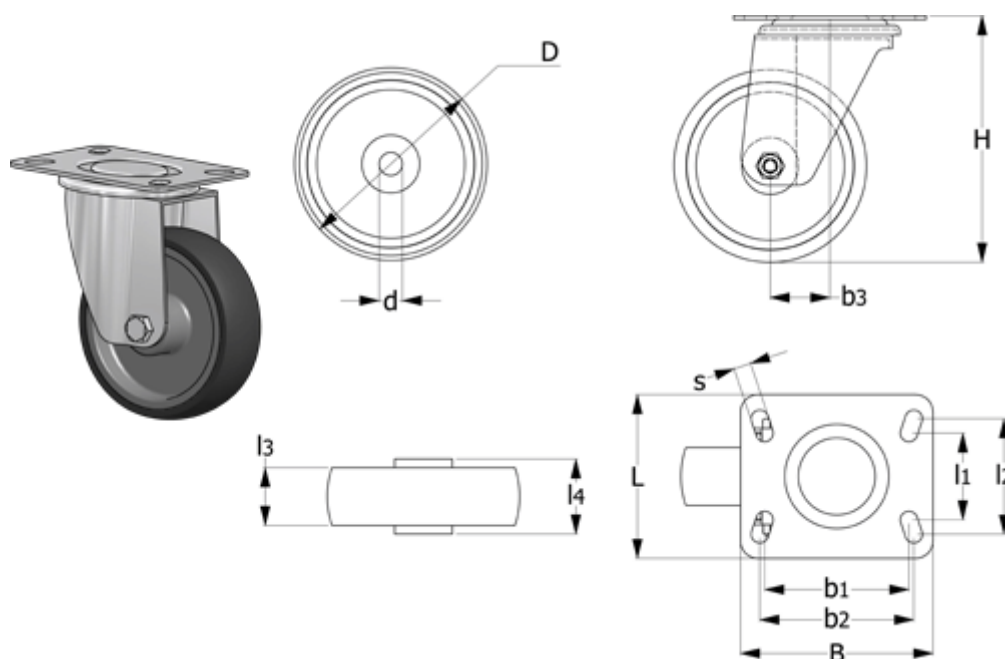

Varenummer: 2314452561
 Beskrivelse: E+G Thermoplastik hjul 452561
 RE.G1-125-SBL Drejeligt konsol u/bremse

Mål

B	= 100	H	= 156	s	= 9
b1	= 75	Kode	= 452561	Type	= RE.G1-125-SBL
b2	= 80	L	= 85		
b3	= 37	l1	= 45		
D	= 125	l2	= 60		
d	= 15	l3	= 35		
Dynamisk belastning (N)	= 1200	l4	= 44		
g	= 860	Rullemodstand (N)	= 1200		